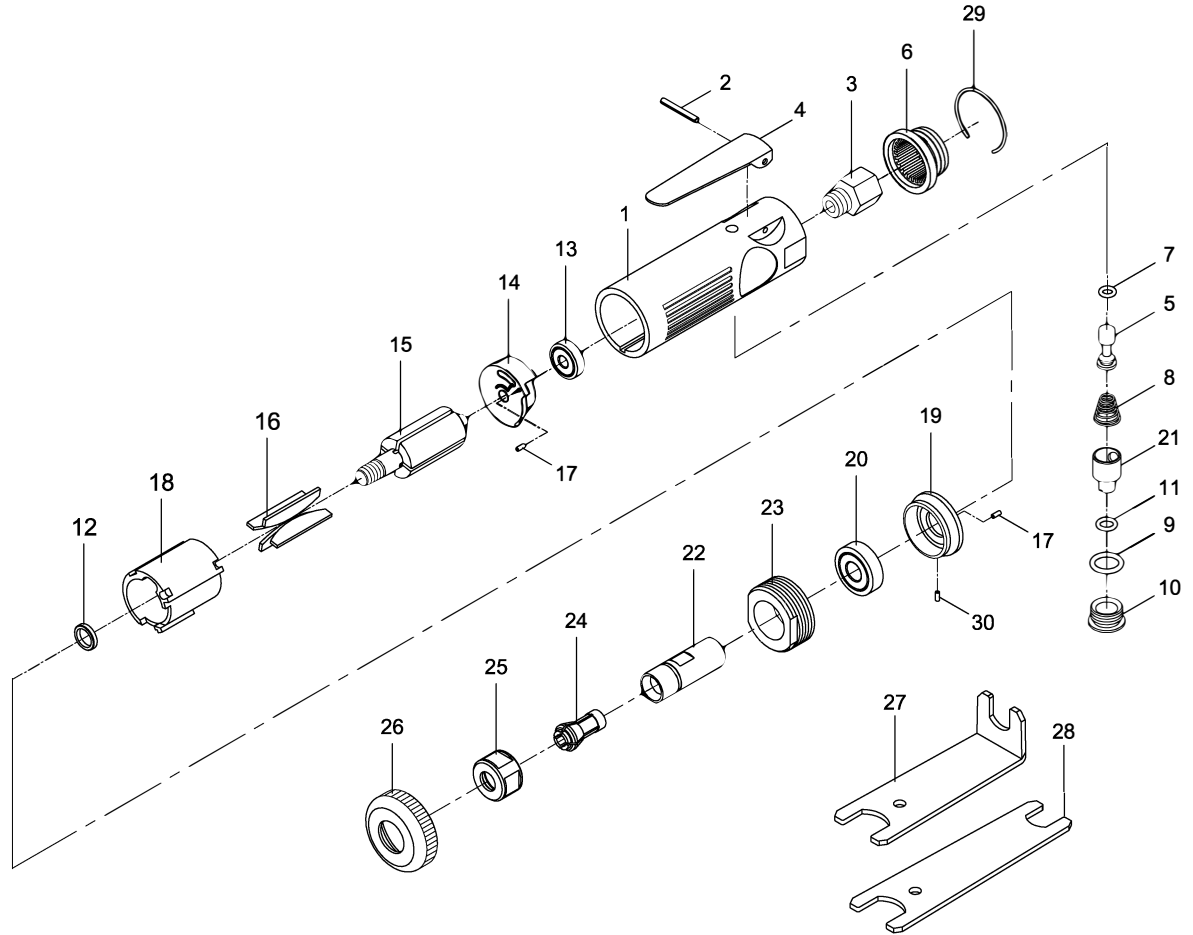

OS-3312 **GAV** HAVALI KALIPÇI TAŞLAMA

No.	Part. No.	Parça Adı	No.	Part. No.	Parça Adı
1	51201	Motor Housing	16	51216	Rotor Blades (4)
2	30102	Spring Pin (3x24L)	17	70117	Spring Pin (2) (2x5L)
3	51203	Air Inlet	18	70118	Cylinder
4	51204	Throttle Lever	19	51219	Front End Plate
5	51205	Valve Stem	20	051220	Ball Bearing (6000ZZ)
6	51206	Exhaust Diffuser	21	51221	Air Regulator
7	70107	O-Ring (4.8x1.9)	22	51222	Spindle
8	51208	Valve Spring	23	51223	Retainer
9	70123	O-Ring (11.8x2.4)	24	51224	Collet
10	51210	Throttle Valve Plug	25	51225	Collet Nut
11	40305	O-Ring (6.5x2)	26	51226	Housing Cap
12	51212	Rotor Bush	27	51227	Angle Double Ended Spanner
13	030113	Ball Bearing (626ZZ)	28	51228	Double Ended Spanner
14	51214	Rear End Plate	29	51229	Retainer Ring
15	51215	Rotor	30	51217	Spring Pin (2x4L)